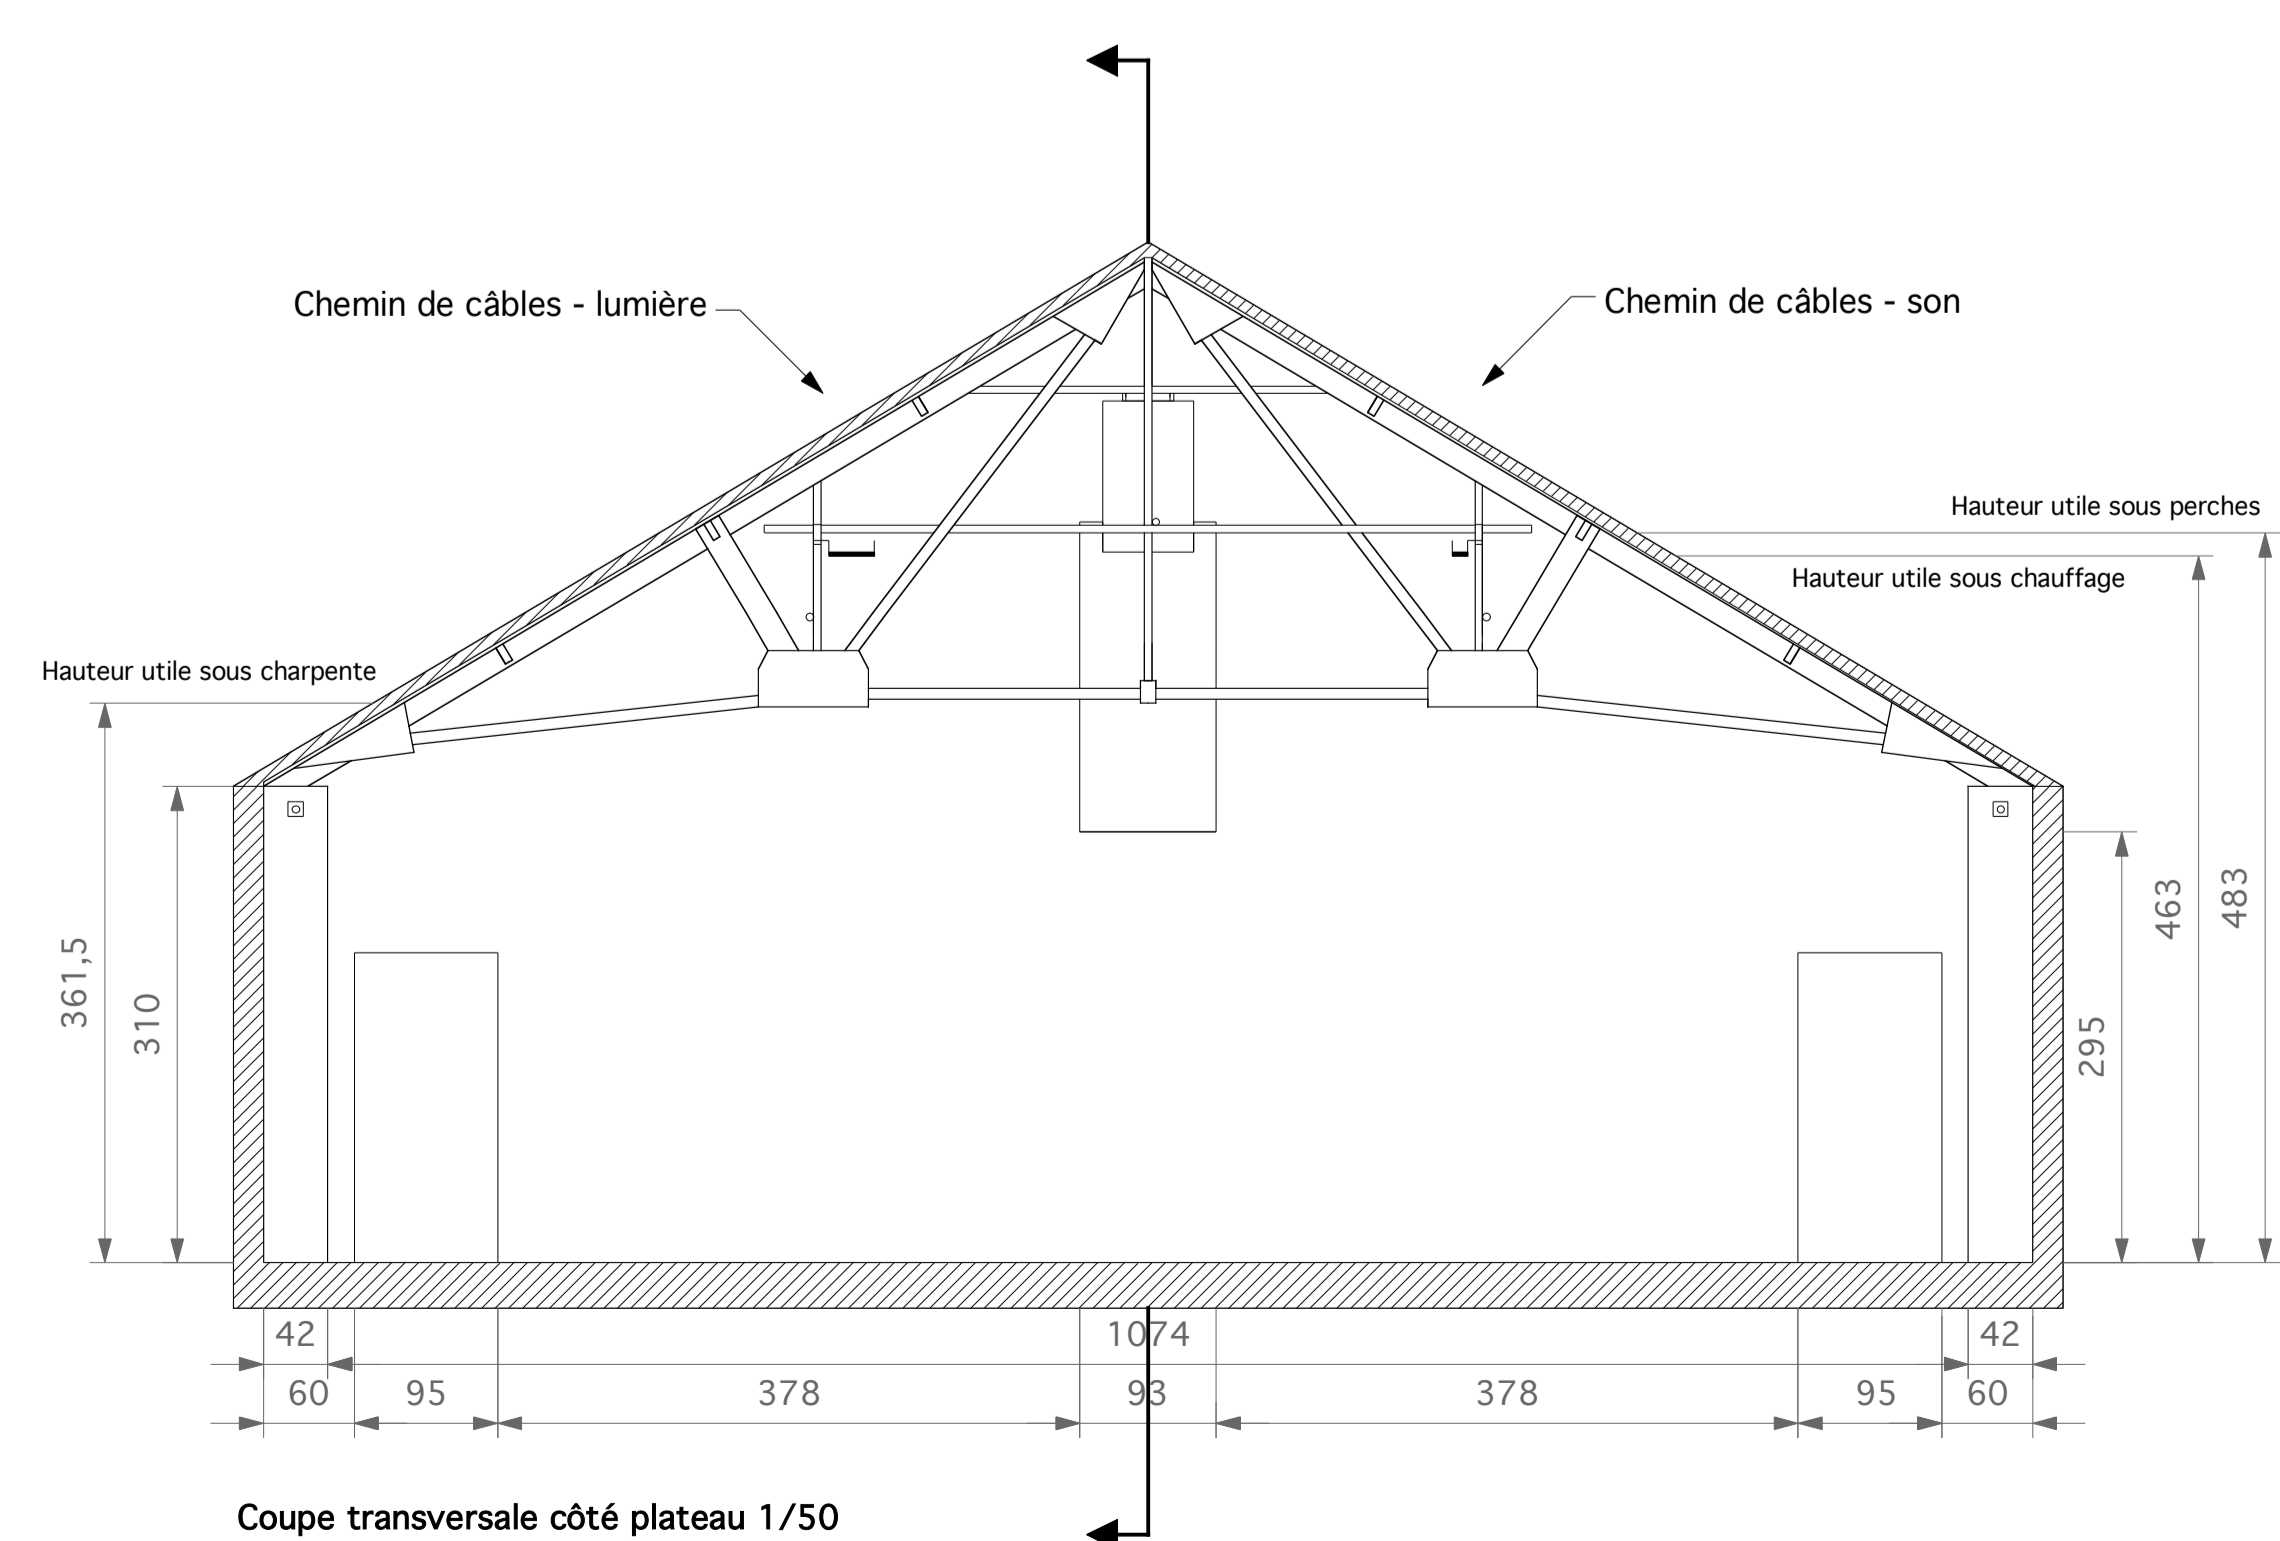

Plan 1/50

Plan avec grill technique 1/50

Coupe longitudinale 1/50

Coupe transversale côté plateau 1/50

 <b>THEATRE VARIA PETITE SALLE</b>	
Rue Gray 154 1050 Bruxelles	
Tél: +32 (0)2 640 35 50 Fax: +32 (0)2 640 88 35	
Plan Plan avec grill technique Coupe longitudinale Coupe transversale côté plateau	
Echelle 1/50	Novembre 2008