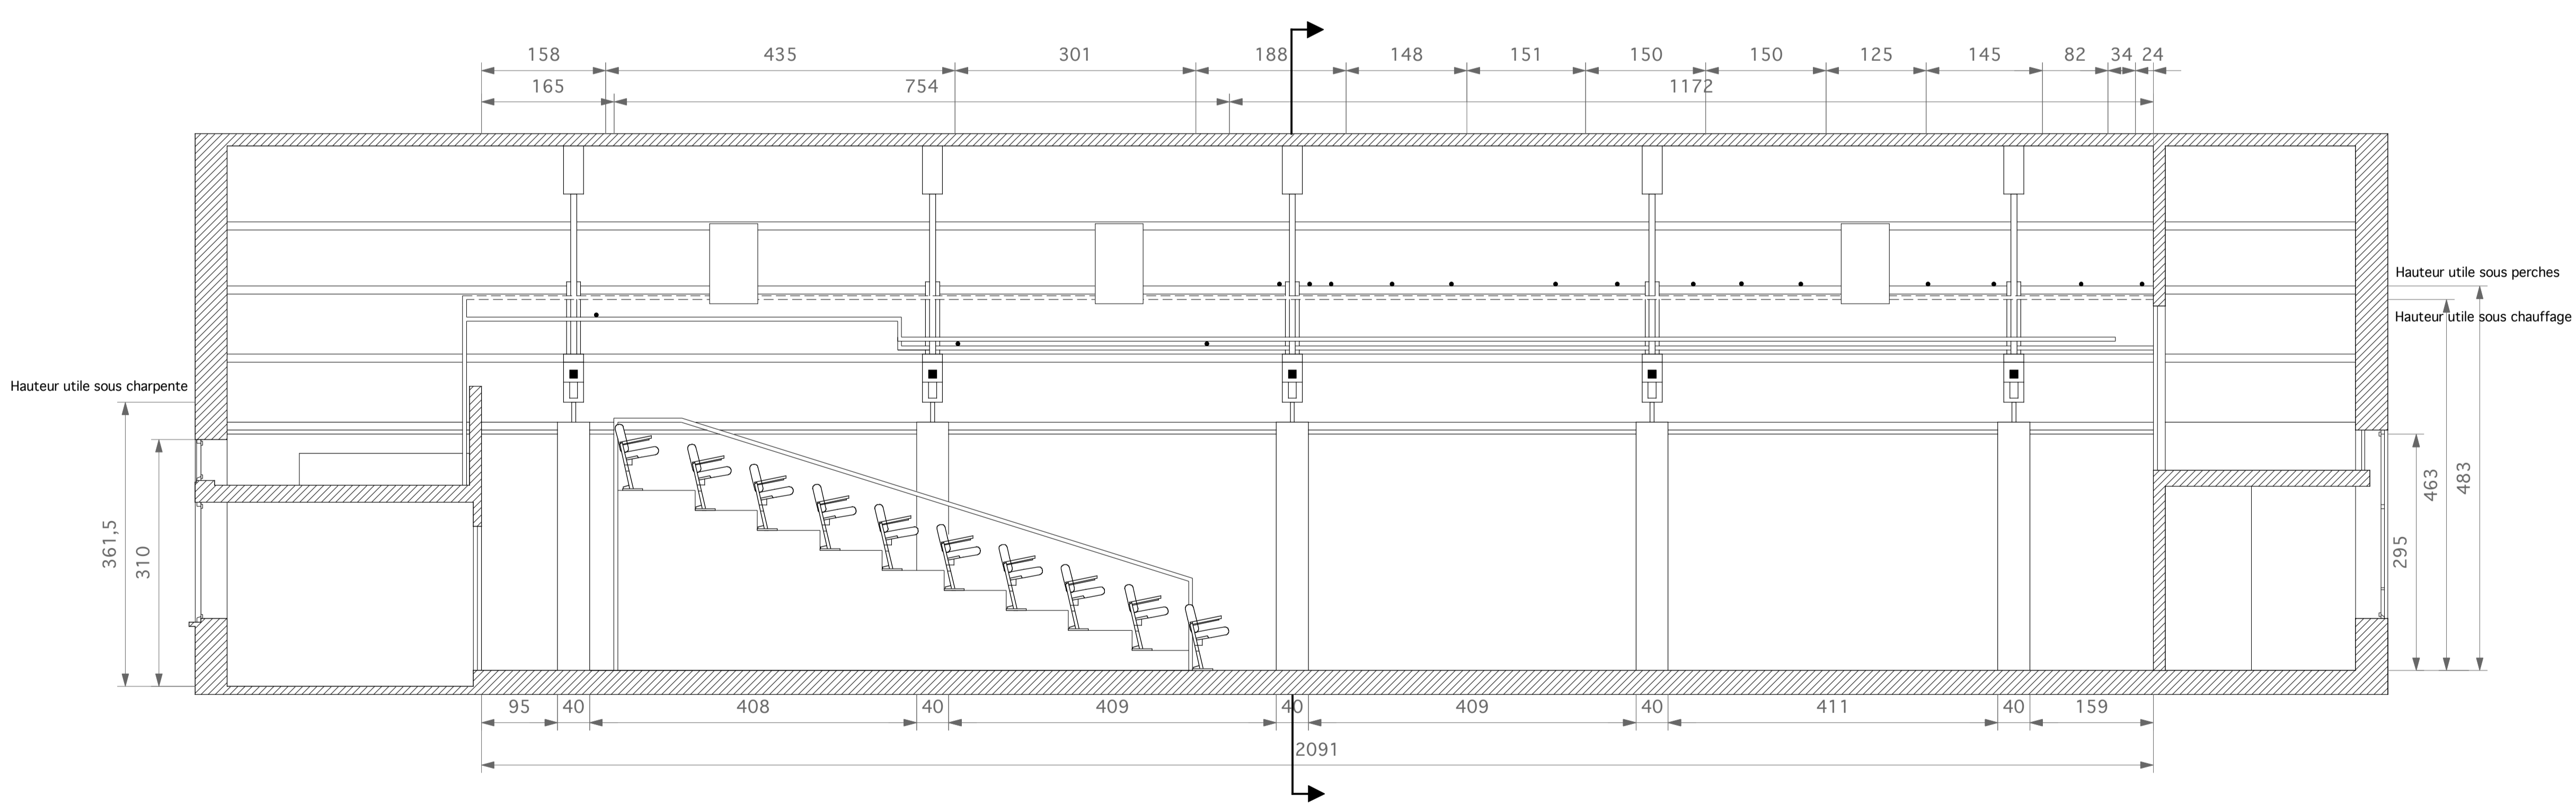

Plan 1/50

Plan avec grill technique 1/50

Coupe longitudinale 1/50

Coupe transversale côté plateau 1/50

 <b>THEATRE VARIA PETITE SALLE</b>	
Rue Gray 154 1050 Bruxelles	
Tél: +32 (0)2 640 35 50 Fax: +32 (0)2 640 88 35	
Plan Plan avec grill technique Coupe longitudinale Coupe transversale côté plateau	
Echelle 1/50	Novembre 2008