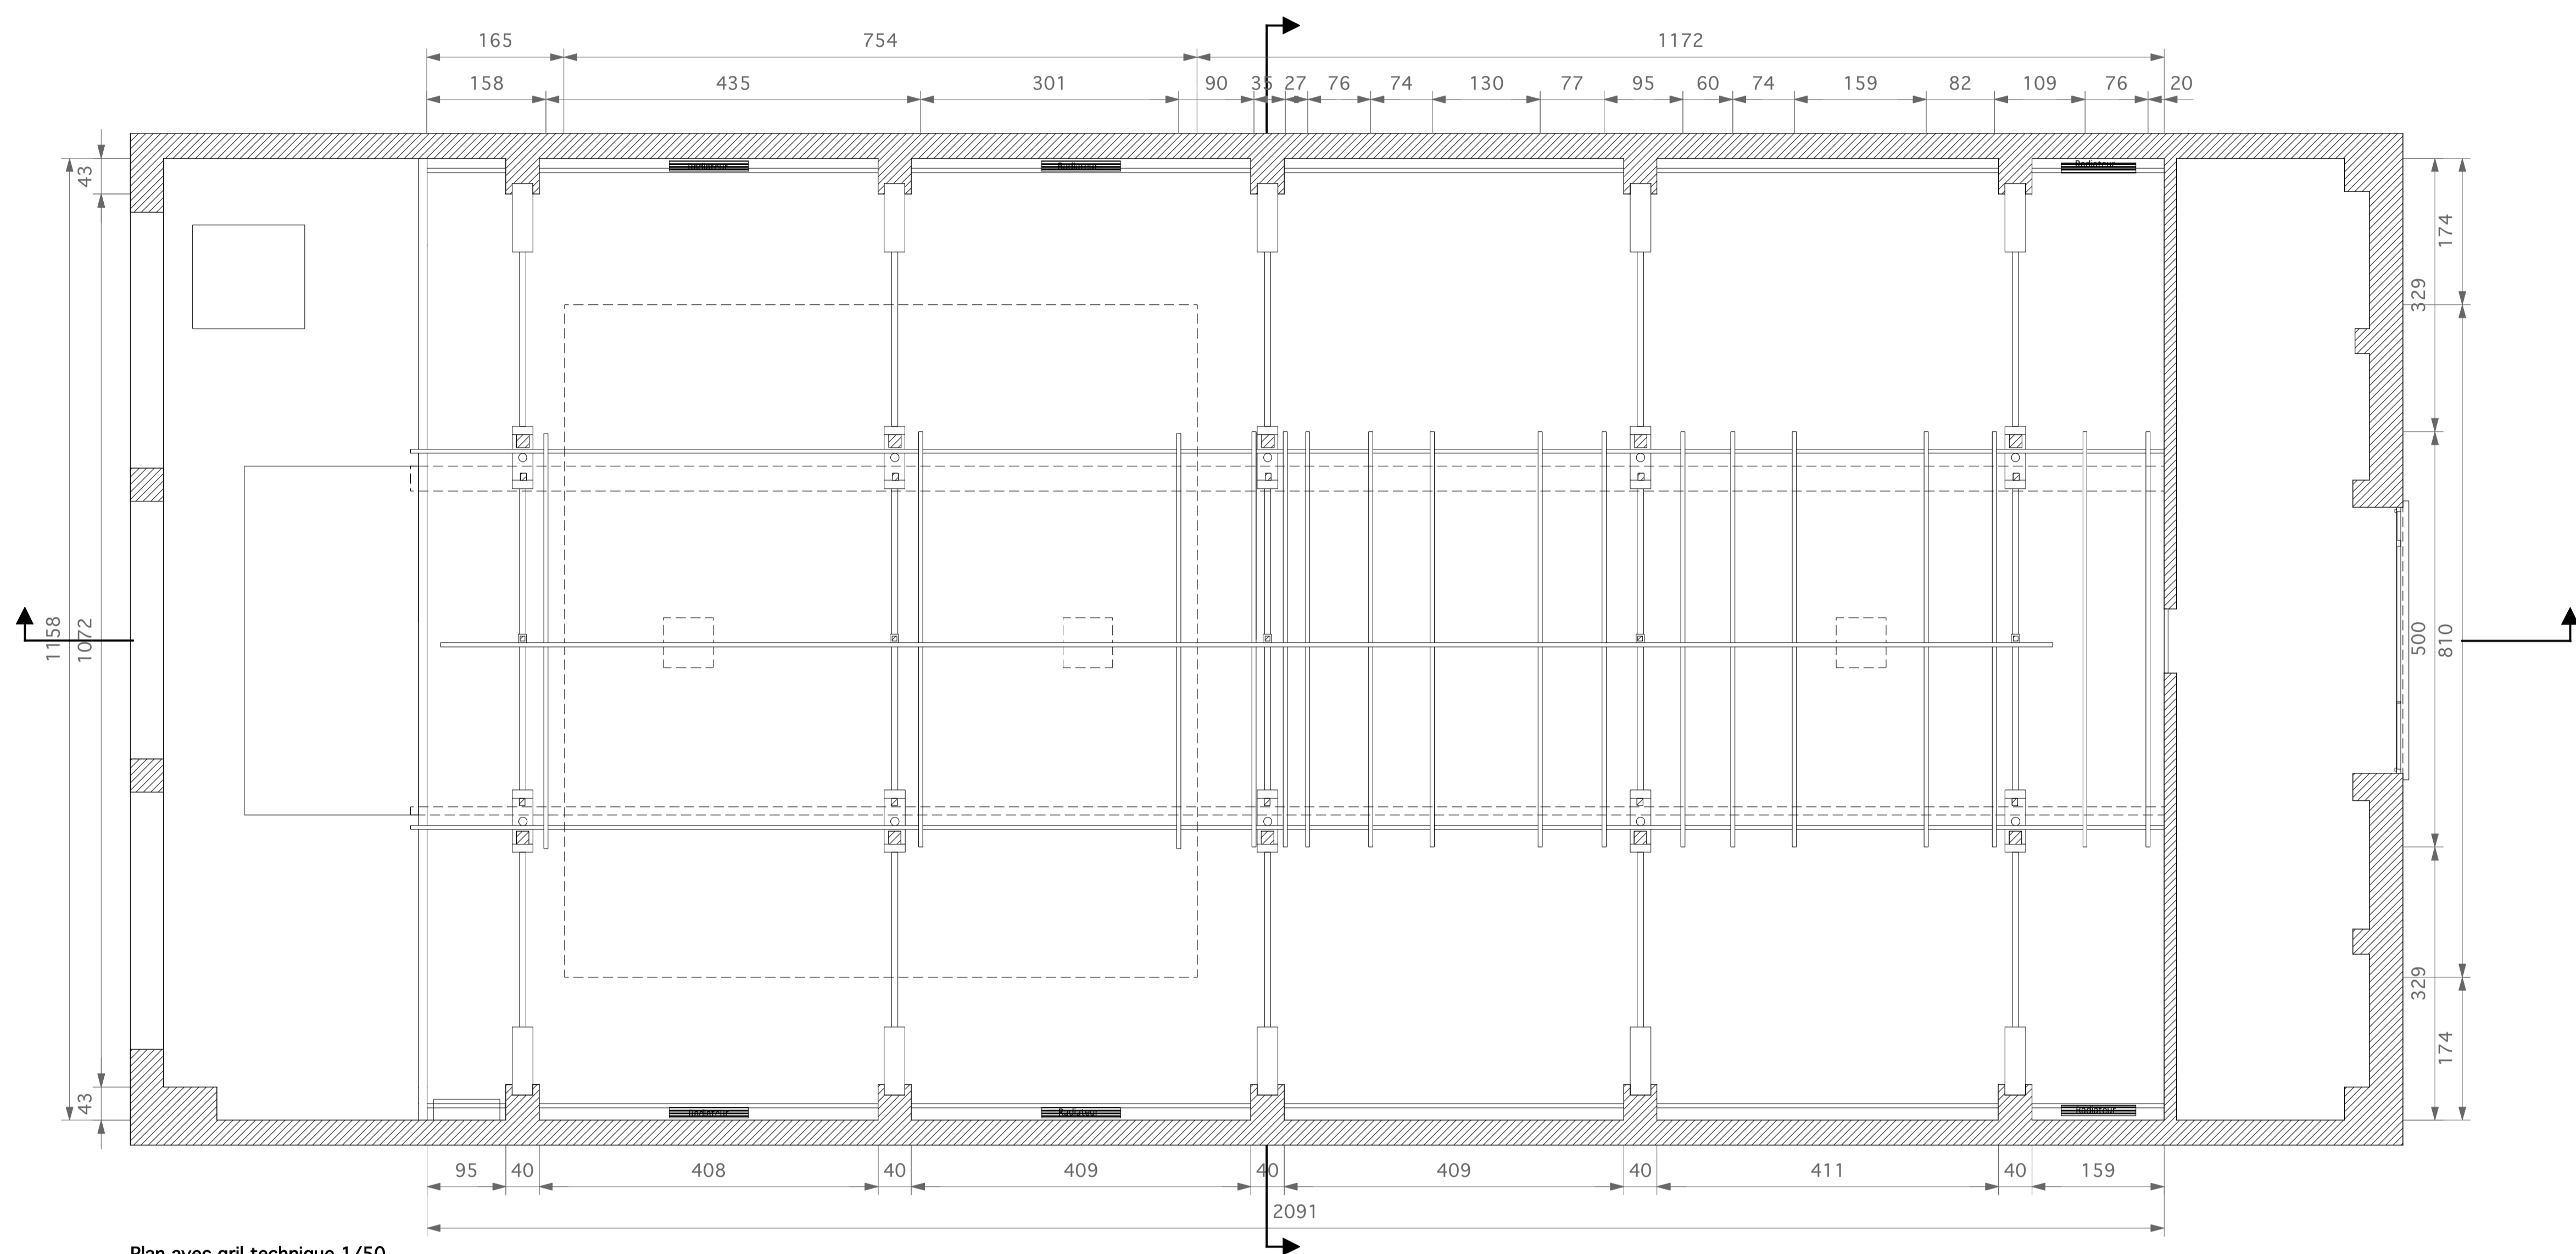

Plan 1/50

Plan avec grill technique 1/50

Coupe longitudinale 1/50

Coupe transversale côté plateau 1/50

 <b>THEATRE VARIA PETITE SALLE</b>	
Rue Gray 154 1050 Bruxelles	
Tél: +32 (0)2 640 35 50 Fax: +32 (0)2 640 88 35	
Plan Plan avec grill technique Coupe longitudinale Coupe transversale côté plateau	
Echelle 1/50	Novembre 2008